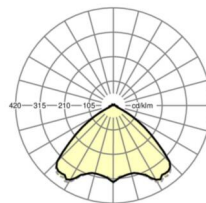

Механика

цвет корпуса	черный RAL 9005
размеры (LxWxH/DxH)	1531mm x 55mm x 37mm
вес (нетто)	1.9kg
Вид монтажа	сборка трековых систем, световая структура

DEEP-LINK

<https://www.regiolux.de/ru/article/19480004164>

Ссылка	LED 6000lm 865
ηLB	100 %
Φ ↓/↑	98 % / 2 %
UGR поп./вдоль	22.0 / 22.3

размеры

L	1531 mm	Длина
B	55 mm	Ширина
H	37 mm	Высота