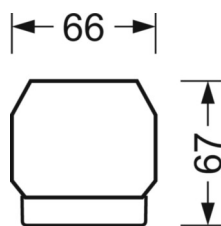

Механика

цвет корпуса	черный RAL 9005
размеры (LxWxH/DxH)	1531mm x 55mm x 37mm
вес (нетто)	1.9kg
Вид монтажа	сборка трековых систем, световая структура

DEEP-LINK

<https://www.regiolux.de/ru/article/19480004164>

Ссылка	LED 6000lm 865
ηLB	100 %
Φ ↓/↑	98 % / 2 %
UGR поп./вдоль	22.0 / 22.3

размеры

L	1531 mm	Длина
B	55 mm	Ширина
H	37 mm	Высота